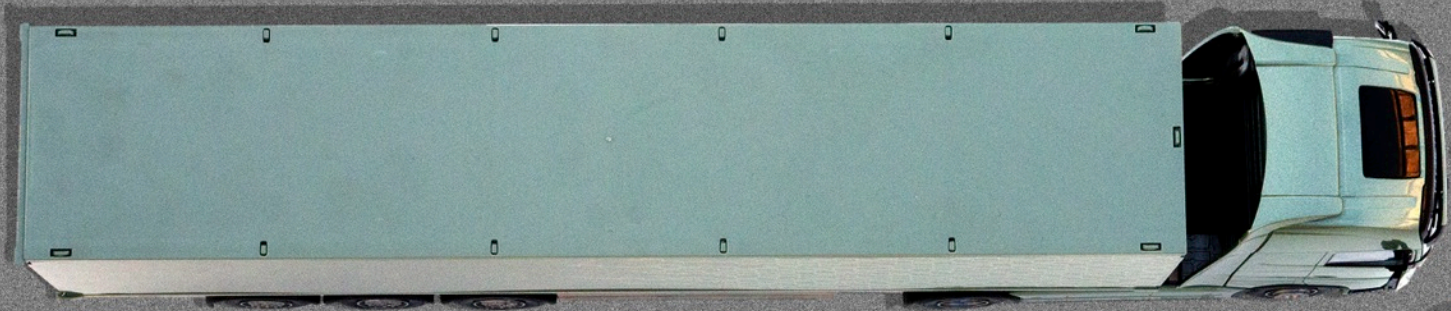

PYSÄHDY, KATSO, VILKUTA

VOLVO

PYSÄHDY

KATSO

VILKUTA

ZOOLOGICAL
9 36

460

GLOBETROTTER

VOLVO

FH

EAO 344

IRON MAIDEN
TESTAMENT
CORROSION
OF CONFORMITY
TUESDAY - JUNE 30
LA EXPO AMPHITHEATRE - 7PM

VAN HALEN
LIVE
VAN HALEN
LIVE
VAN HALEN
LIVE

MOTORHEAD
MOTORHEAD
MOTORHEAD
MOTORHEAD
MOTORHEAD
MOTORHEAD